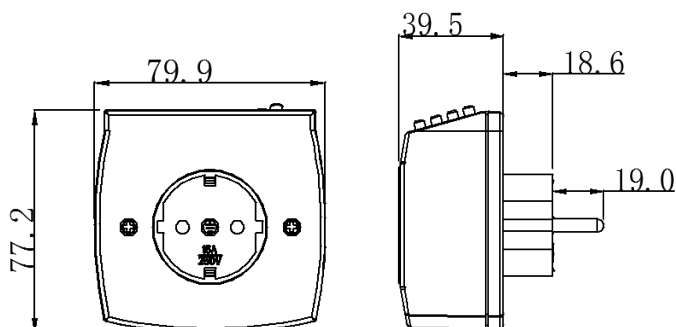

CERTIFICATIONS

DONNÉES TECHNIQUES

	Alimentation : 220 – 240 V/CA, 50-60 Hz
	Programmation : à la journée et à la semaine
	Nombre de manœuvres MARCHÉ/ARRÊT: 8 jours
	Durée de programmation maximum : 7 jours
	Durée de programmation minimum : 1 minute
	Capacité de contact : Résistive ($\cos\phi = 1$) : 16 A Inductive ($\cos\phi = 0,6$) : 2 A
	Réserve de marche : 4 320 heures
	Température de fonctionnement : -10 °C à +50 °C
	Catégorie de protection : II
	IP20

DIMENSIONS (mm)

Il est doté de plusieurs fonctions permettant une programmation simple et rapide.

Son écran LCD permet une visualisation pratique des programmations effectuées, affichant à tout moment l'heure actuelle.