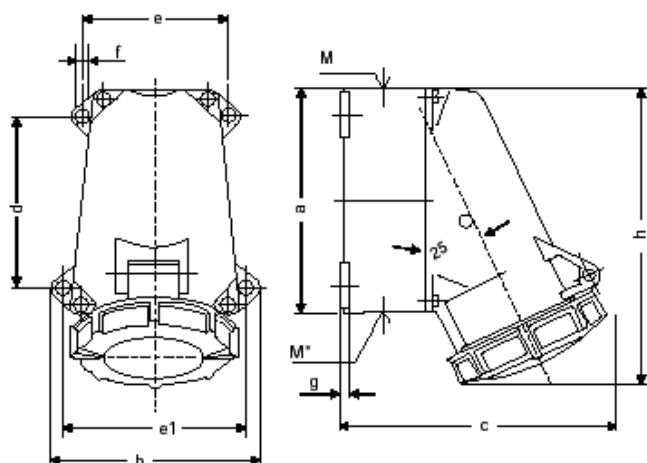

Específico en barcos con contenedores frigoríficos
Código horario 3

BASES MURALES IP67

ESPECIFICACIONES GENERALES

Artículo	Código	Embalaje	Corriente(A)	Tensión (V)	Polos	Código horario
KBM-216-3667	0767107	1	16	230	3	6
KBM-416-4667	0767108	1	16	400	4	6
KBM-416-5667	0767109	1	16	400	5	6
KBM-232-3667	0767110	1	32	230	3	6
KBM-432-4667	0767111	1	32	400	4	6
KBM-432-5667	0767112	1	32	400	5	6
KBM-263-3667	0767113	1	63	230	3	6
KBM-463-4667	0767114	1	63	400	4	6
KBM-463-5667	0767115	1	63	400	5	6
KBM-2125-3667	0767116	1	125	230	3	6
KBM-4125-4667	0767117	1	125	400	4	6
KBM-4125-5667	0767118	1	125	400	5	6
KBM-432-4367	0767119	1	32	400	4	3

BASES MURALES IP67

DIMENSIONES (mm)

Artículo	a	b	c	d	e	e1	f	g	h	M
KBM-216-3644	95	102	115	64,2	77,5	88	5,5	5	128	25
KBM-416-4644	95	102	124	64,2	77,5	88	5,5	5	128	25
KBM-416-5644	95	102	129	64,2	77,5	88	5,5	5	132	25
KBM-232-3644	120	112	143	90,2	79	98,5	5,5	5	160	32
KBM-432-4644	120	112	143	90,2	79	98,5	5,5	5	160	32
KBM-432-5644	120	112	150	90,2	79	98,5	5,5	5	160	32
KBM-263-3644	171	157	169	133	108	136	6	5	216	40
KBM-463-4644	171	157	169	133	108	136	6	5	216	40
KBM-463-5644	171	157	169	133	108	136	6	5	216	40
KBM-2125-3667	264	163	203	240	140	-	8,1	8	313	50
KBM-4125-4667	264	163	203	240	140	-	8,1	8	313	50
KBM-4125-5667	264	163	203	240	140	-	18,1	8	313	50
KBM-432-4367	120	112	143	90,2	79	98,5	5,5	5	160	32