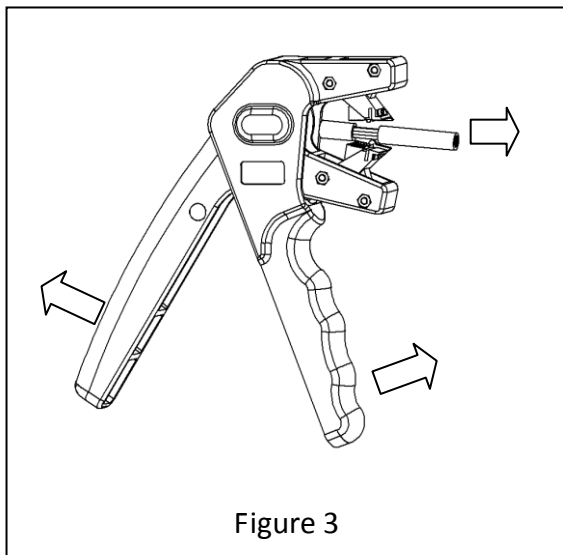

www.grupotemper.com

KWS-0.75/16

HERRAMIENTA DE PELADO DE CABLE

KOBAN 

Descripción

Tenaza pelacable completamente aislada para todos los conductores de hilo y cable de uso habitual de 0,75 a 16 mm².

Pasos para el pelado de cable

Especificaciones

※ **Longitud:** 180mm

※ **Ancho:** 132mm

※ **Grosor:** 22mm

※ **Peso:** 0.16kg

※ **Sección del cable:** 0.75-16mm²

www.grupotemper.com

KWS-0.75/16

WIRE STRIPPER TOOL

KOBAN 

Description

Fully insulated wire stripper pliers for all wire and cable conductors commonly used 0.75 to 16 mm².

Wire stripping steps

Specifications

※ **Length:** 180mm

※ **Width:** 132mm

※ **Height:** 22mm

※ **Weight:** 0.16kg

※ **Specification:** 0.75-16mm²