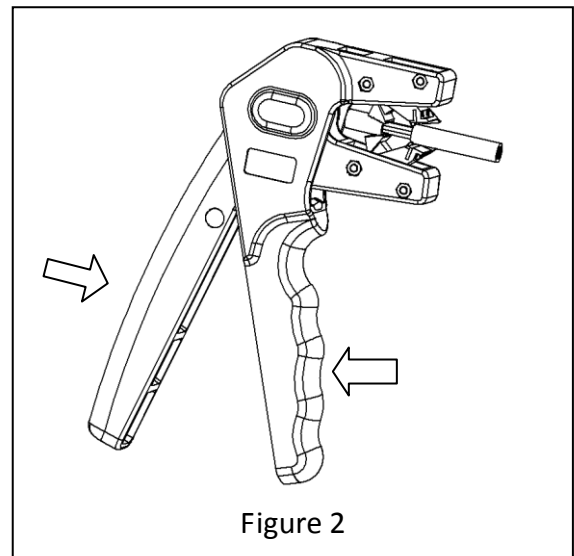

www.grupotemper.com

KWS-0.75/16

HERRAMIENTA DE PELADO DE CABLE

KOBAN 

Descripción

Tenaza pelacable completamente aislada para todos los conductores de hilo y cable de uso habitual de 0,75 a 16 mm².

Pasos para el pelado de cable

Especificaciones

※ **Longitud:** 180mm

※ **Ancho:** 132mm

※ **Grosor:** 22mm

※ **Peso:** 0.16kg

※ **Sección del cable:** 0.75-16mm²

www.grupotemper.com

KWS-0.75/16

WIRE STRIPPER TOOL

KOBAN 

Description

Fully insulated wire stripper pliers for all wire and cable conductors commonly used 0.75 to 16 mm².

Wire stripping steps

Specifications

※ **Length:** 180mm

※ **Width:** 132mm

※ **Height:** 22mm

※ **Weight:** 0.16kg

※ **Specification:** 0.75-16mm²