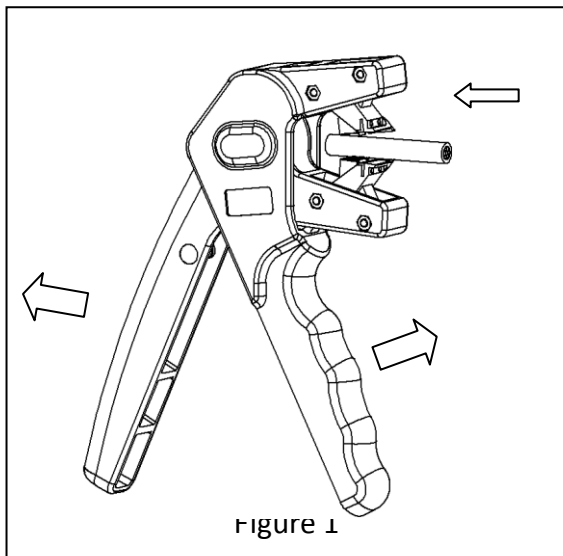

www.grupotemper.com

KWS-0.75/16

HERRAMIENTA DE PELADO DE CABLE

KOBAN 

Descripción

Tenaza pelacable completamente aislada para todos los conductores de hilo y cable de uso habitual de 0,75 a 16 mm².

Pasos para el pelado de cable

Especificaciones

※ **Longitud:** 180mm

※ **Ancho:** 132mm

※ **Grosor:** 22mm

※ **Peso:** 0.16kg

※ **Sección del cable:** 0.75-16mm²

www.grupotemper.com

KWS-0.75/16

WIRE STRIPPER TOOL

KOBAN 

Description

Fully insulated wire stripper pliers for all wire and cable conductors commonly used 0.75 to 16 mm².

Wire stripping steps

Specifications

※ **Length:** 180mm

※ **Width:** 132mm

※ **Height:** 22mm

※ **Weight:** 0.16kg

※ **Specification:** 0.75-16mm²