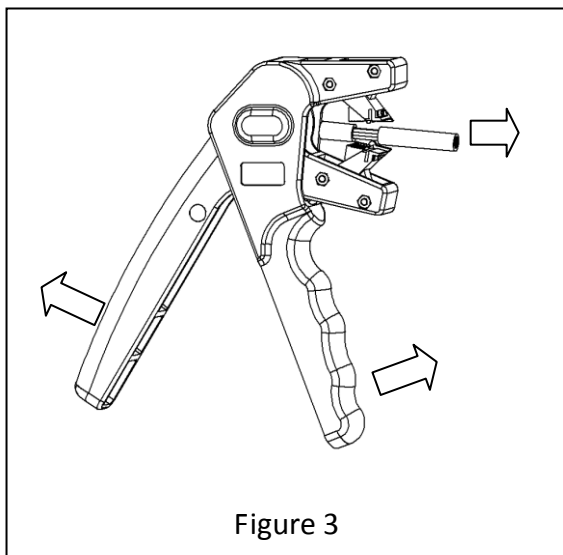

www.grupotemper.com

KWS-0.75/16

HERRAMIENTA DE PELADO DE CABLE

KOBAN 

Descripción

Tenaza pelacable completamente aislada para todos los conductores de hilo y cable de uso habitual de 0,75 a 16 mm².

Pasos para el pelado de cable

Especificaciones

※ **Longitud:** 180mm

※ **Ancho:** 132mm

※ **Grosor:** 22mm

※ **Peso:** 0.16kg

※ **Sección del cable:** 0.75-16mm²

www.grupotemper.com

KWS-0.75/16

WIRE STRIPPER TOOL

KOBAN 

Description

Fully insulated wire stripper pliers for all wire and cable conductors commonly used 0.75 to 16 mm².

Wire stripping steps

Specifications

※ **Length:** 180mm

※ **Width:** 132mm

※ **Height:** 22mm

※ **Weight:** 0.16kg

※ **Specification:** 0.75-16mm²