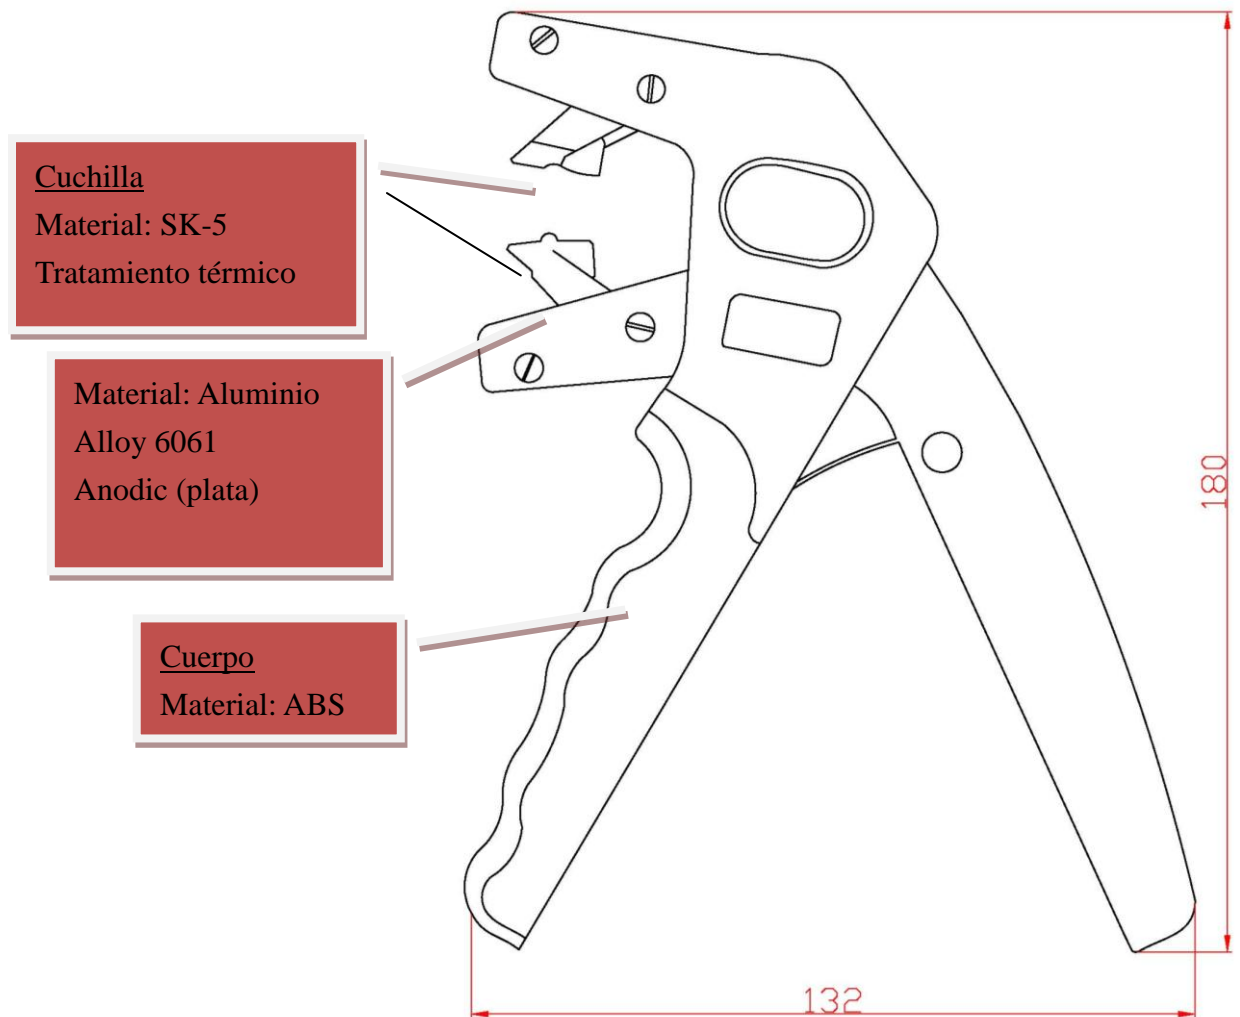

www.grupotemper.com

KWS-0.75/16

HERRAMIENTA DE PELADO DE CABLE

KOBAN 

Descripción

Tenaza pelacable completamente aislada para todos los conductores de hilo y cable de uso habitual de 0,75 a 16 mm².

Pasos para el pelado de cable

Especificaciones

※ **Longitud:** 180mm

※ **Ancho:** 132mm

※ **Grosor:** 22mm

※ **Peso:** 0.16kg

※ **Sección del cable:** 0.75-16mm²

www.grupotemper.com

KWS-0.75/16

WIRE STRIPPER TOOL

KOBAN 

Description

Fully insulated wire stripper pliers for all wire and cable conductors commonly used 0.75 to 16 mm².

Wire stripping steps

Specifications

※ **Length:** 180mm

※ **Width:** 132mm

※ **Height:** 22mm

※ **Weight:** 0.16kg

※ **Specification:** 0.75-16mm²