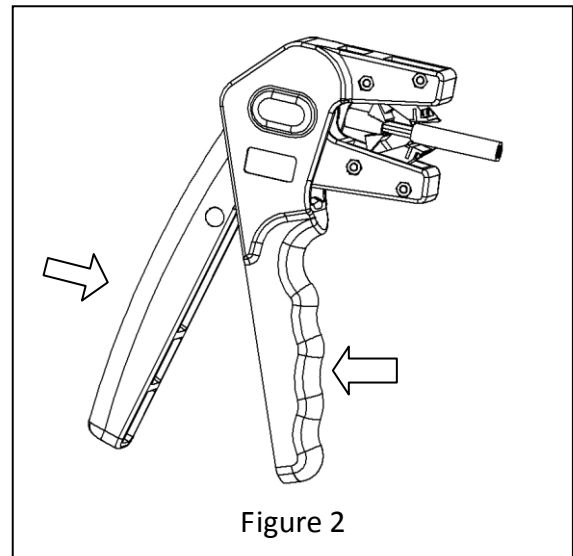

www.grupotemper.com

KWS-0.75/16

HERRAMIENTA DE PELADO DE CABLE

KOBAN 

Descripción

Tenaza pelacable completamente aislada para todos los conductores de hilo y cable de uso habitual de 0,75 a 16 mm².

Pasos para el pelado de cable

Especificaciones

※ **Longitud:** 180mm

※ **Ancho:** 132mm

※ **Grosor:** 22mm

※ **Peso:** 0.16kg

※ **Sección del cable:** 0.75-16mm²

www.grupotemper.com

KWS-0.75/16

WIRE STRIPPER TOOL

KOBAN 

Description

Fully insulated wire stripper pliers for all wire and cable conductors commonly used 0.75 to 16 mm².

Wire stripping steps

Specifications

※ **Length:** 180mm

※ **Width:** 132mm

※ **Height:** 22mm

※ **Weight:** 0.16kg

※ **Specification:** 0.75-16mm²