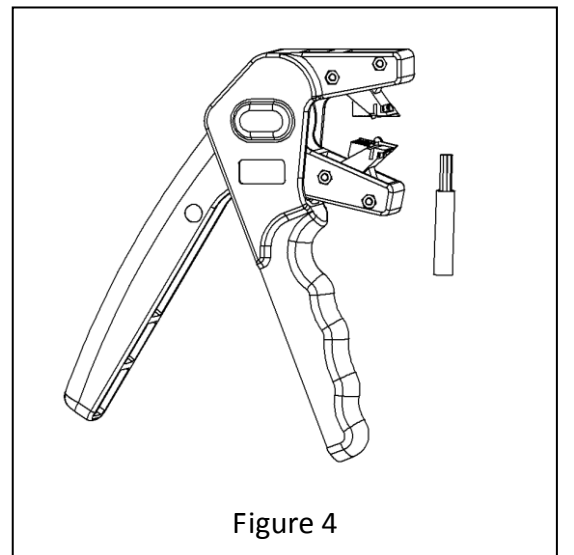

www.grupotemper.com

KWS-0.75/16

HERRAMIENTA DE PELADO DE CABLE

KOBAN 

Descripción

Tenaza pelacable completamente aislada para todos los conductores de hilo y cable de uso habitual de 0,75 a 16 mm².

Pasos para el pelado de cable

Especificaciones

※ **Longitud:** 180mm

※ **Ancho:** 132mm

※ **Grosor:** 22mm

※ **Peso:** 0.16kg

※ **Sección del cable:** 0.75-16mm²

www.grupotemper.com

KWS-0.75/16

WIRE STRIPPER TOOL

KOBAN 

Description

Fully insulated wire stripper pliers for all wire and cable conductors commonly used 0.75 to 16 mm².

Wire stripping steps

Specifications

※ **Length:** 180mm

※ **Width:** 132mm

※ **Height:** 22mm

※ **Weight:** 0.16kg

※ **Specification:** 0.75-16mm²