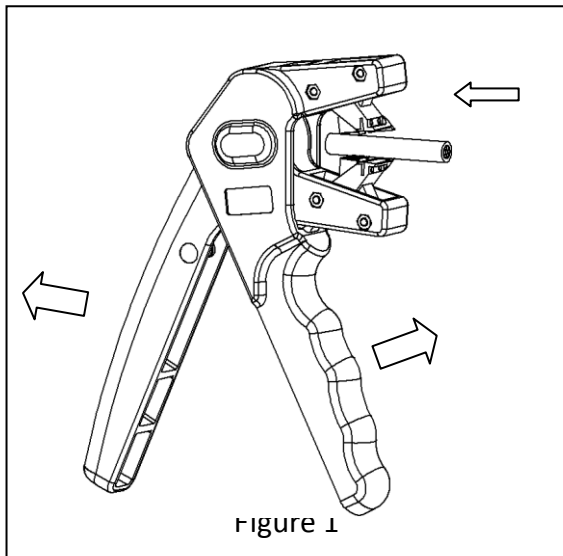

www.grupotemper.com

KWS-0.75/16

HERRAMIENTA DE PELADO DE CABLE

KOBAN 

Descripción

Tenaza pelacable completamente aislada para todos los conductores de hilo y cable de uso habitual de 0,75 a 16 mm².

Pasos para el pelado de cable

Especificaciones

※ **Longitud:** 180mm

※ **Ancho:** 132mm

※ **Grosor:** 22mm

※ **Peso:** 0.16kg

※ **Sección del cable:** 0.75-16mm²

www.grupotemper.com

KWS-0.75/16

WIRE STRIPPER TOOL

KOBAN 

Description

Fully insulated wire stripper pliers for all wire and cable conductors commonly used 0.75 to 16 mm².

Wire stripping steps

Specifications

※ **Length:** 180mm

※ **Width:** 132mm

※ **Height:** 22mm

※ **Weight:** 0.16kg

※ **Specification:** 0.75-16mm²