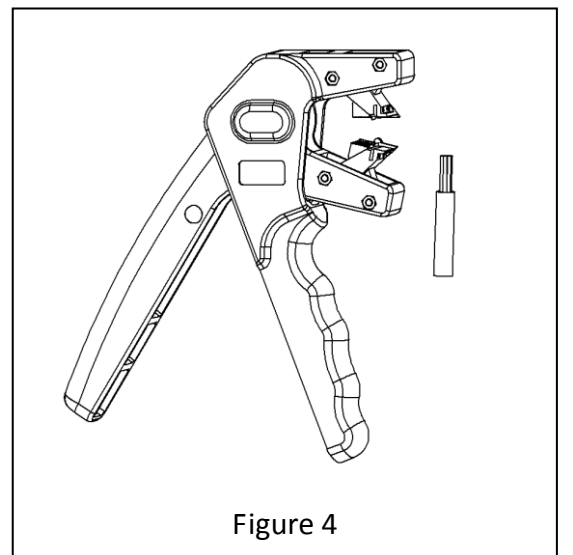

www.grupotemper.com

KWS-0.75/16

HERRAMIENTA DE PELADO DE CABLE

KOBAN 

Descripción

Tenaza pelacable completamente aislada para todos los conductores de hilo y cable de uso habitual de 0,75 a 16 mm².

Pasos para el pelado de cable

Especificaciones

※ **Longitud:** 180mm

※ **Ancho:** 132mm

※ **Grosor:** 22mm

※ **Peso:** 0.16kg

※ **Sección del cable:** 0.75-16mm²

www.grupotemper.com

KWS-0.75/16

WIRE STRIPPER TOOL

KOBAN 

Description

Fully insulated wire stripper pliers for all wire and cable conductors commonly used 0.75 to 16 mm².

Wire stripping steps

Specifications

※ **Length:** 180mm

※ **Width:** 132mm

※ **Height:** 22mm

※ **Weight:** 0.16kg

※ **Specification:** 0.75-16mm²