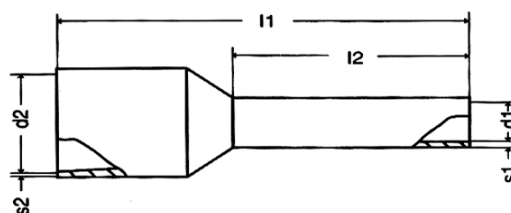

“Consulte en nuestro catálogo las herramientas de crimpado para estos terminales tanto mecánicas, hidráulicas o por batería”

ESPECIFICACIONES TÉCNICAS

Artículo	Código	Embalaje	Código de color		Secc. Cable mm ²
			DIN 46228/4	DIN 46228/4 color especial	
AI 0,75/8 Gris	0779105	100			0,75
AI 2,5/8 Azul	0779115	100			2,5
AI 2,5/18 Azul	0779117	100			2,5
AI 4/10 Gris	0779120	100			4
AI 4/18 Gris	0779122	100			4
AI 6/12 Amarillo	0779125	100			6
AI 6/18 Amarillo	0779127	100			6
AI 10/12 Rojo	0779130	100			10
AI 10/18 Rojo	0779132	100			10
AI 16/12 Azul	0779135	100			16
AI 16/18 Azul	0779136	100			16
AI 25/16 Amarillo	0779140	50			25
AI 25/22 Amarillo	0779144	50			25
AI 35/16 Rojo	0779145	50			35
AI 35/25 Rojo	0779148	50			35
AI 50/20 Azul	0779150	50			50
AI 50/25 Azul	0779153	50			50
AI 35/16 Beige	0779045	50	-		35
AI 35/25 Beige	0779048	50	-		35
AI 50/20 V.Oliva	0779050	50	-		50
AI 50/25 V.Oliva	0779053	50	-		50

Punteras plateadas preaisladas

DIMENSIONES (mm)

Artículo	l1	l2	d1	s1	d2	s2
AI 0,75/8 Gris	14	8	1,2	0,2	2,8	0,3
AI 2,5/8 Azul	15,5	8,00	2,3	0,2	4,0	0,3
AI 2,5/18 Azul	25,50	18,00	2,3	0,2	4,0	0,3
AI 4/10 Gris	17,50	10,00	2,8	0,2	4,5	0,4
AI 4/18 Gris	25,50	18,00	2,8	0,2	4,5	0,4
AI 6/12 Amarillo	22,00	12,00	3,5	0,2	6,0	0,4
AI 6/18 Amarillo	28,00	18,00	3,5	0,2	6,0	0,4
AI 10/12 Rojo	22,00	12,00	4,5	0,2	7,6	0,5
AI 10/18 Rojo	28,00	18,00	4,5	0,2	7,6	0,5
AI 16/12 Azul	22,00	12,00	5,8	0,2	8,7	0,5
AI 16/18 Azul	28,00	18,00	5,8	0,2	8,7	0,5
AI 25/16 Amarillo	28,00	16,00	7,5	0,2	11	0,5
AI 25/22 Amarillo	34,00	22,00	7,5	0,2	11	0,5
AI 35/16 Rojo	30,00	16,00	8,3	0,2	12,5	0,5
AI 35/25 Rojo	39,00	25,00	8,3	0,2	12,5	0,5
AI 50/20 Azul	36,00	20,00	10,3	0,3	15	0,5
AI 50/25 Azul	41,00	25,00	10,3	0,3	15	0,5
AI 35/16 Beige	30,00	16,00	8,3	0,2	12,5	0,5
AI 35/25 Beige	39,00	25,00	8,3	0,2	12,5	0,5
AI 50/20 V.Oliva	36,00	20,00	10,3	0,3	15	0,5
AI 50/25 V.Oliva	41,00	25,00	10,3	0,3	15	0,5