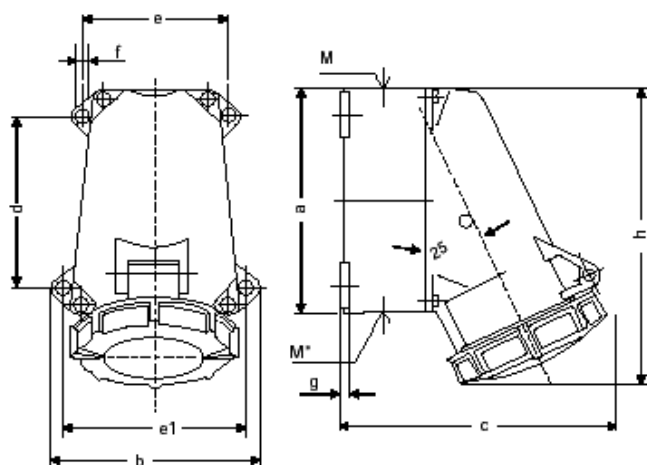

BASES MURALES IP67

DIMENSIONES (mm)

Artículo	a	b	c	d	e	e1	f	g	h	M
KBM-216-3667	95	102	115	64,2	77,5	88	5,5	5	128	25
KBM-416-4667	103	80	101	47	70	70	5,5	5	153	25
KBM-416-5667	103	80	103	47	70	70	5,5	5	153	25
KBM-232-3667	120	112	143	90,2	79	98,5	5,5	5	160	32
KBM-432-4667	103	80	109	47	70	70	5,5	5	167	32
KBM-432-5667	103	80	112	47	70	70	5,5	5	166	32
KBM-263-3667	171	157	169	133	108	136	6	5	216	40
KBM-463-4667	170	118	175	135	102	102	6	5	230	40
KBM-463-5667	175	118	230	135	102	102	6	5	230	40
KBM-2125-3667	264	163	203	240	140	-	8,1	8	313	50
KBM-4125-4667	258	156	185	240	140	140	8,1	8	326	50
KBM-4125-5667	258	156	185	240	140	140	18,1	8	326	50
KBM-432-4367	120	112	143	90,2	79	98,5	5,5	5	160	32